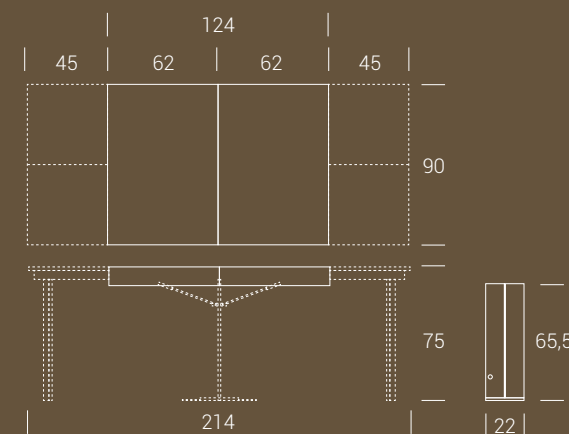

DAVINCI SHELF OPTIONAL

METALLO / MÉTAUX / METALS

M11 Vern. grafite goffrato

Mensola in nobilitato,
legno o effetto malta.

Etagère en mélamine, bois
ou effet-béton.

Shelf in melamine, wood
or mortar-look.