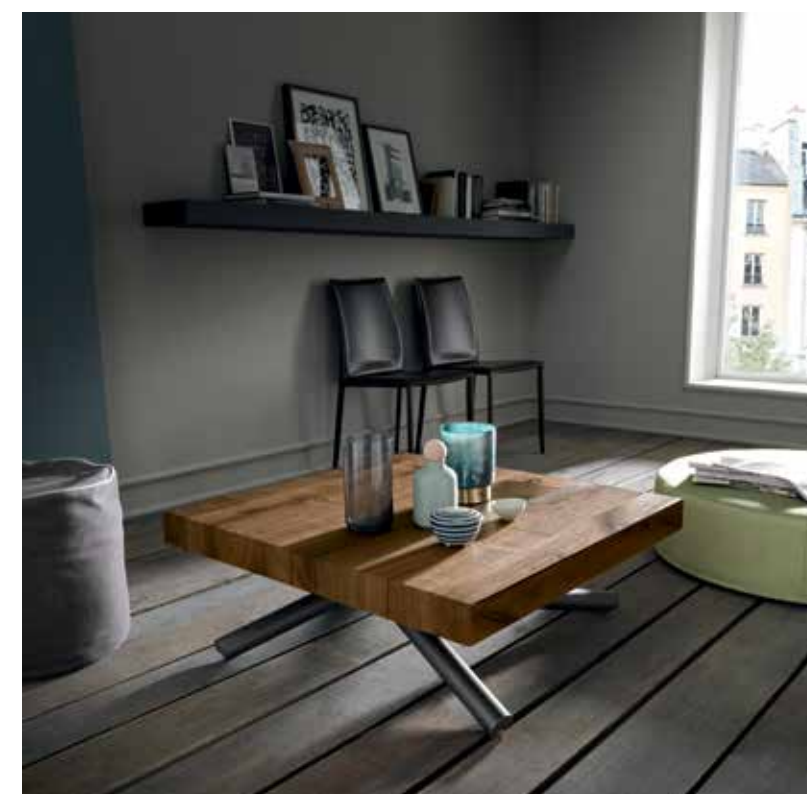

Base/Piédement/Base verniciato grafite gofrato M11
Piano/Plateau/Top legno rovere massiccio termotrattato W21