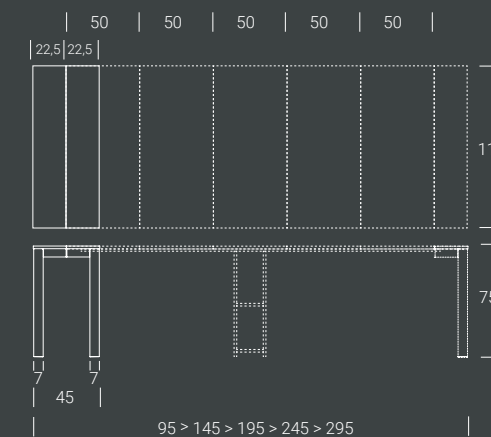

LACCATO / LAQUÉ / LACQUERED

Poro aperto
/ Pores ouverts
/ Open pore

L31	Bianco luce
L32	Bianco panna
L33	Bianco vela
L34	Grigio corda
L35	Grigio canapa
L39	Rosso aragosta
L40	Tortora

NOBILITATO / MÉLAMINE / MELAMINE

N20	Natural halifax oak
N24	Ardesia
N25	Vintage chiaro
N30	Morera
N35	Rovere nodato caramel
N36	Olmo moka
N40	Noce Canaletto
N42	Rovere nero
N43	Bianco spatolato
N44	Bianco statuario venato
N45	Diamond cream
N46	Pietra grey
N47	Granito
N51	Chromix chiaro

EFFETTO MALTA / EFFET-BÉTON / MORTAR-LOOK

E04	Metalli vissuti nichel
E06	Beton tortora
E07	Beton nero
E08	Beton grigio scuro
E09	Beton grigio chiaro
E15	Pietra spatolata travertino metallizzato bianco
E19	Bianco assoluto
E20	Gros carruba
E21	Gros ciocco
E22	Ruggine
E23	Rock silver
E24	Rock copper
E25	Rock cemento

FINITURE BASE FINITIONS PIÉTEMENT BASE FINISHES

Consolle estensibile, struttura in metallo, meccanismo telescopico in alluminio, piano in nobilitato, laccato, legno, effetto malta o ceramica, 3 o 5 allunghe. Gambe centrali di supporto.

Console extensible, structure en métal, mécanique télescopique en aluminium, plateau mélamine, laqué, bois, effet-béton ou céramique, 3 ou 5 rallonges. Pieds centraux de support.

Metal frame extending console-table, aluminium telescopic mechanism, top in melamine, lacquered, wood, mortar-look or ceramic, 3 or 5 extensions. Central supporting legs.

ALLUNGABILE EXTENSIBLE / EXTENDABLE

METALLO / MÉTAUX / METALS

M02	Vern. grisou goffrato
M04	Vern. nero opaco
M11	Vern. grafite goffrato
M12	Vern. tortora goffrato
M19	Vern. bronzo goffrato
M24	Vern. bianco goffrato
M25	Vern. rame goffrato
M27	Vern. menta goffrato
M51	Vern. oro goffrato