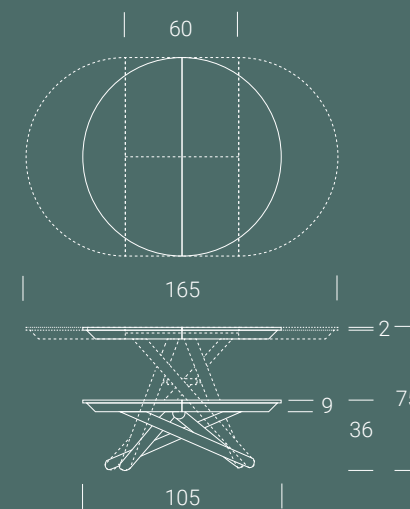

N20	Natural halifax oak
N24	Ardesia
N25	Vintage chiaro
N30	Morera
N35	Rovere nodato caramel
N36	Olmo moka
N40	Noce Canaletto
N42	Rovere nero
N43	Bianco spatolato
N44	Bianco statuario venato
N45	Diamond cream
N46	Pietra grey
N47	Granito
N51	Chromix chiaro

EFFETTO MALTA / EFFET-BÉTON / MORTAR-LOOK

E04	Metalli vissuti nichel
E06	Beton tortora
E07	Beton nero
E08	Beton grigio scuro
E09	Beton grigio chiaro
E15	Pietra spatolata travertino metallizzato bianco
E19	Bianco assoluto
E20	Gros carruba
E21	Gros ciocco
E22	Ruggine
E23	Rock silver
E24	Rock copper
E25	Rock cemento

FINITURE BASE FINITIONS PIÉTEMENT BASE FINISHES

Tavolino trasformabile in tavolo da pranzo, base in metallo, meccanismo a gas, regolabile in altezza al millimetro da cm 36 a cm 75, piano rotondo in nobilitato, legno, vetro, effetto malta e ceramica, prolunga interna a libro. Ruote a scomparsa.

Table relevable en table de repas, piétement en métal,haussement par vérin-gaz, réglable en hauteur au millimètre de cm 36 à cm 75, plateau rond en mélamine, bois, verre, effet-béton et céramique, rallonge intégrée porte-feuille. Roulettes intégrées.

Transforming coffee table, it turns into a dining table. Metal frame, gas lifting device, millimetre-adjustable height from cm 36 to cm 75, melamine, stained wood, glass, mortar-look and ceramic round top, inside folded extension. Under-base wheels.

ALLUNGABILE EXTENSIBLE / EXTENDABLE

METALLO / MÉTAUX / METALS

M02	Vern. grisou goffrato
M04	Vern. nero opaco
M11	Vern. grafite goffrato
M12	Vern. tortora goffrato
M19	Vern. bronzo goffrato
M24	Vern. bianco goffrato
M25	Vern. rame goffrato
M27	Vern. menta goffrato
M51	Vern. oro goffrato