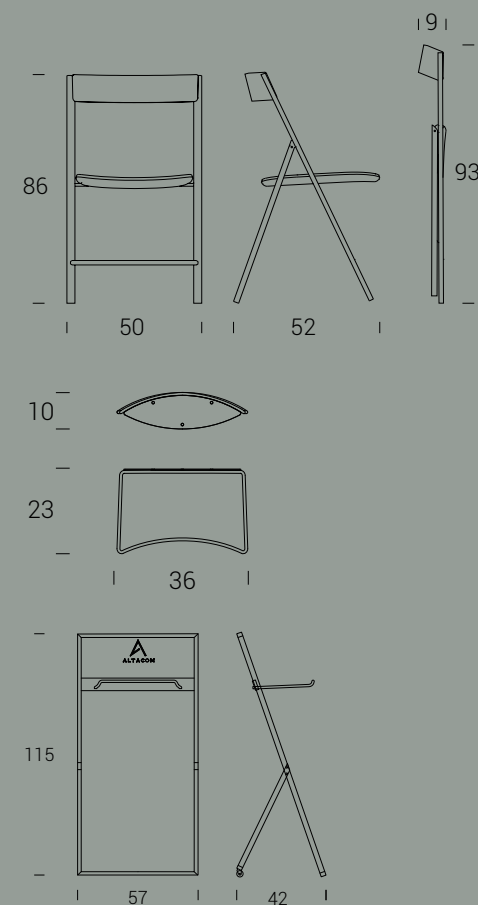

Sedia con struttura e schienale in metallo. Seduta in legno.

Chaise avec structure et dossier en métal, assise en chêne.

Chair with a metal frame and back, wood seating.

**GANCIO SEDIE
OPTIONAL**

**CARRELO SEDIE
OPTIONAL**