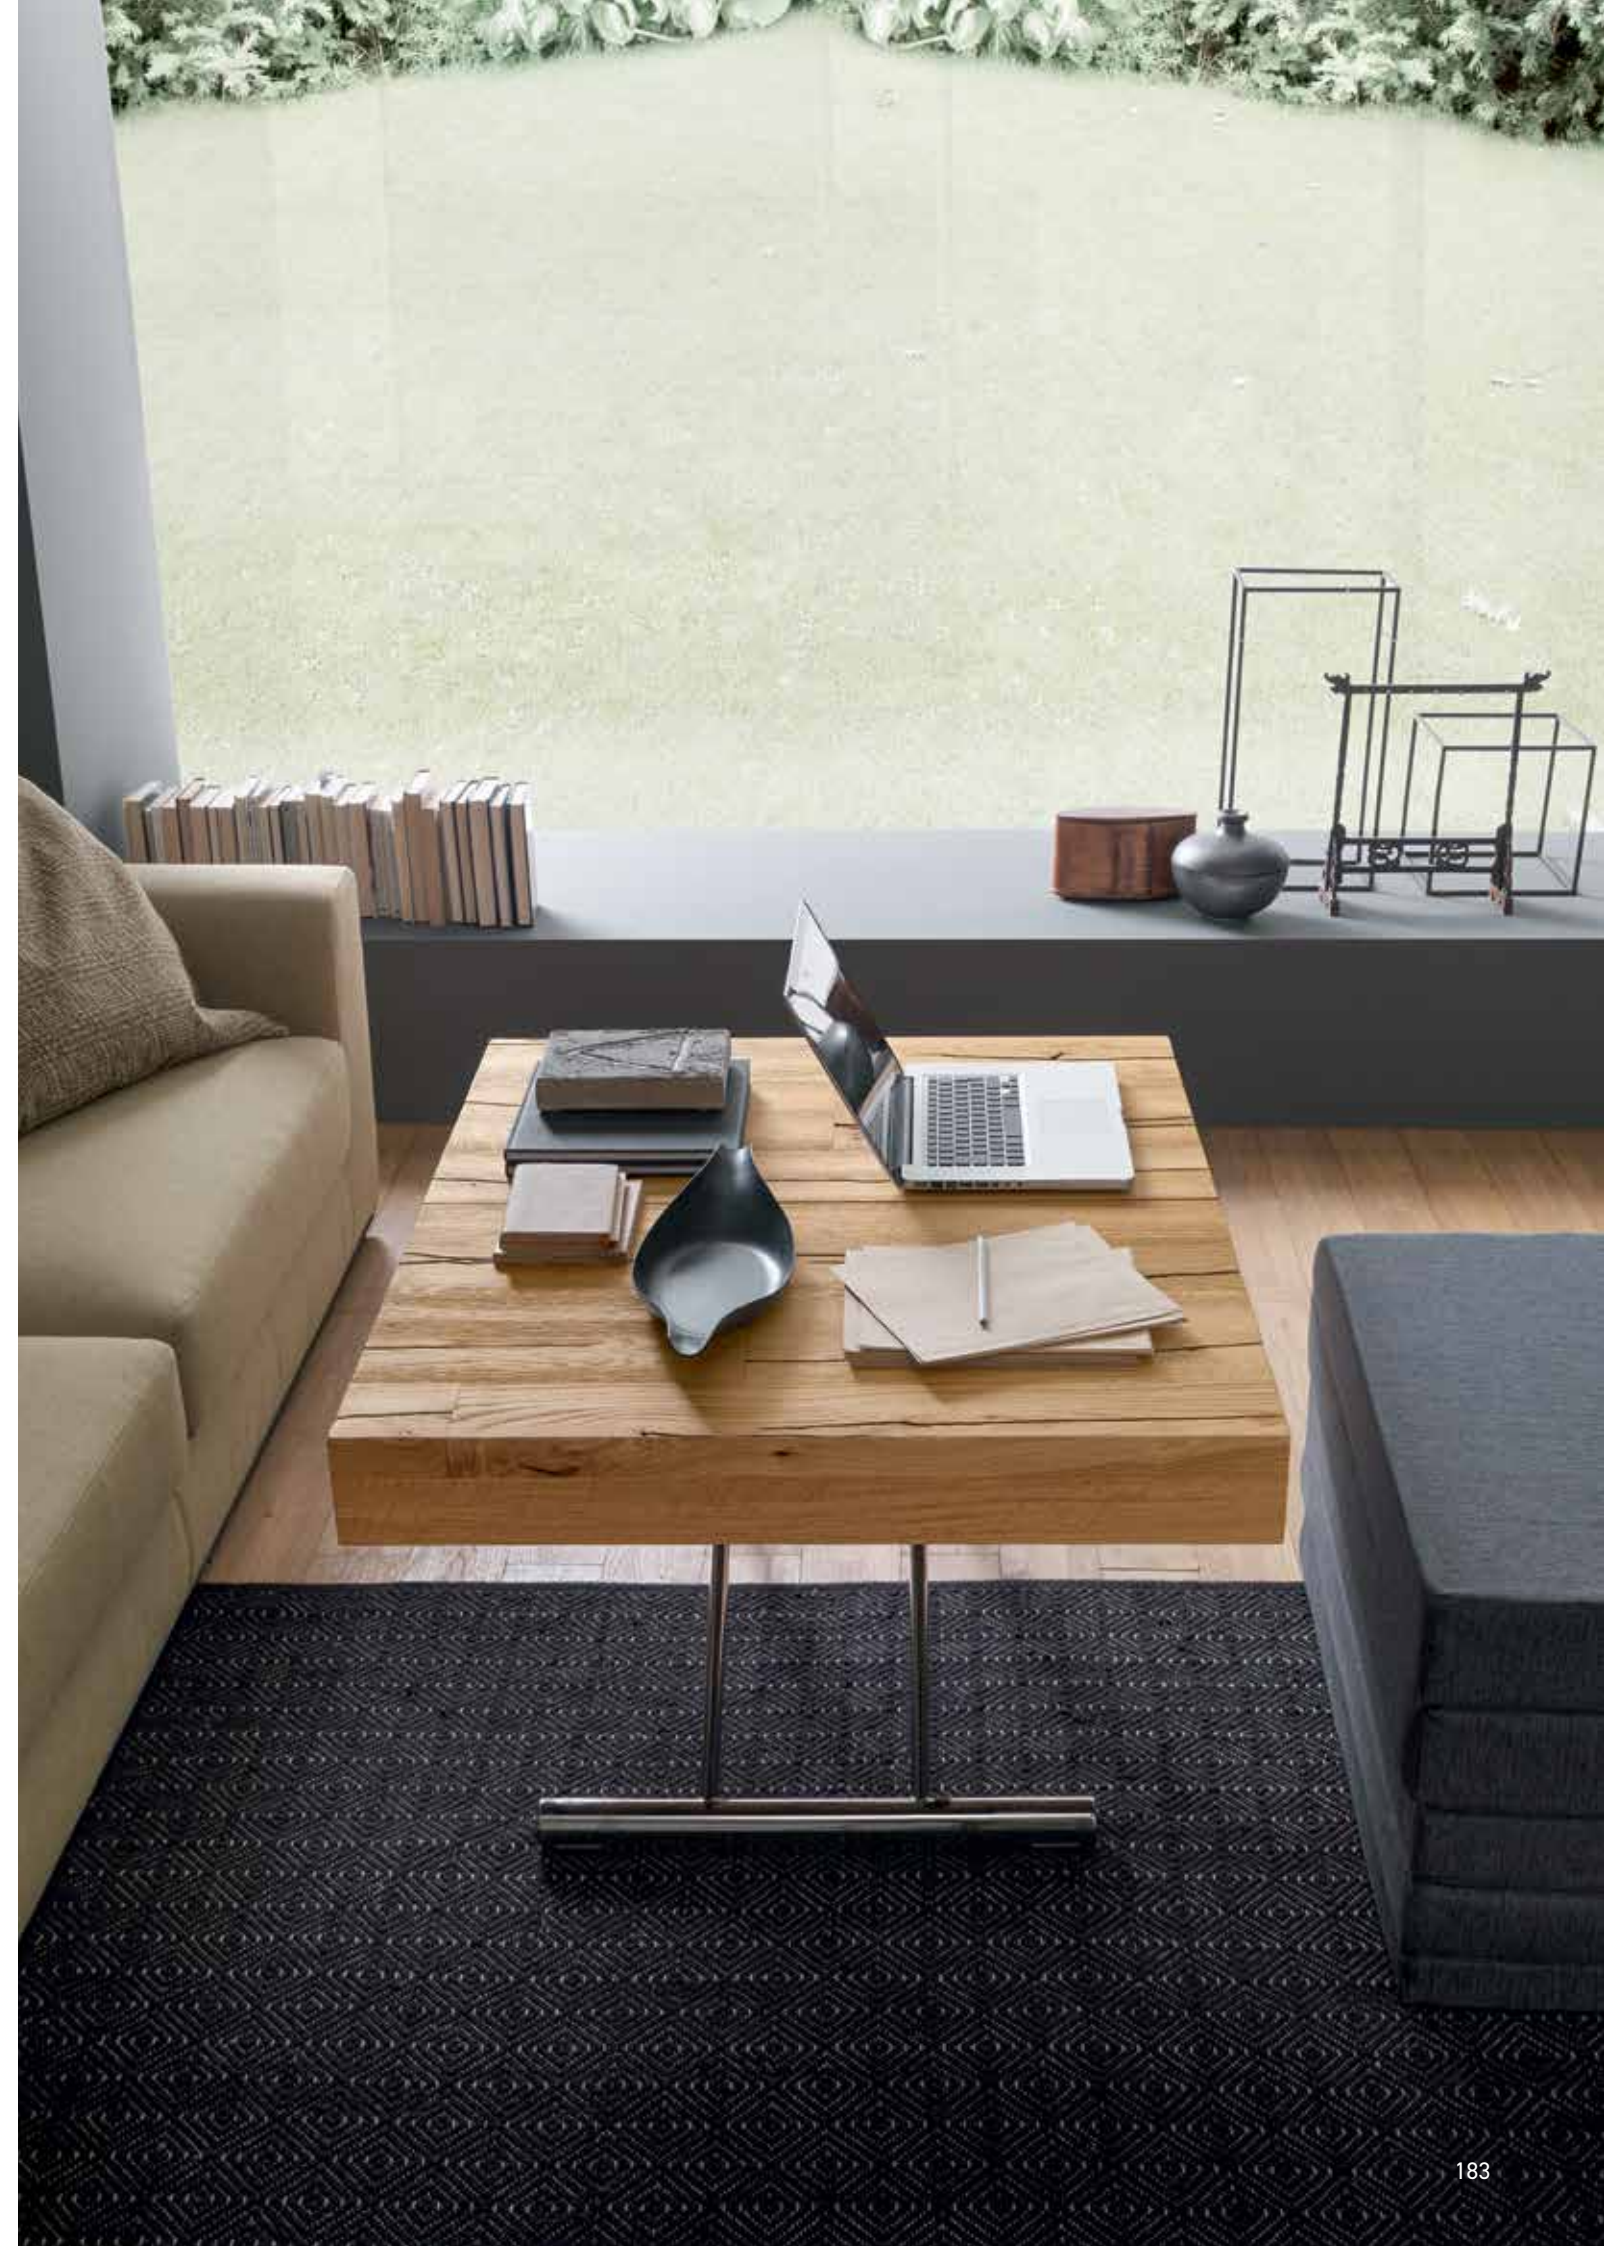

TAVOLETTO

design Altacom

TAVOLETTO RAPPRESENTA L'ASPETTO PIÙ RIVOLUZIONARIO ED ECLETTICO DELL'INTERA GAMMA DI TRASFORMABILI ALTACOM. UN TAVOLINO, REALIZZATO IN ROVERE VECCHIO NATURALE, SI MUOVE IN ALTEZZA PER ASSolverE ALLA FUNZIONE DI TAVOLO DA PRANZO CHE ALL'OCCORRENZA SI EVOLVE DANDO FORMA AD UN COMODO LETTO DI RAFFINATO DESIGN. UN INVITO ALL'OSPITALITÀ E ALLA BELLEZZA DEL MADE IN ITALY.

Tavoletto représente le côté plus révolutionnaire et éclectique de toute la gamme gain-de-place altacom. Une table basse en vrai vieux chêne naturel, qui bouge en hauteur pour devenir une table de repas et qui au besoin évolue pour donner forme à un lit confortable, au design raffiné. Une invitation à l'hospitalité et au charme du made in italy.

Tavoletto represents the most revolutionary and eclectic aspect of the whole range of altacom space-saving. A couch table, made of real old natural oak, moves in height to assolve the dining table function, which evolves, if necessary, into a comfortable bed of refined design. An invitation to hospitality and to the charm of made in italy.