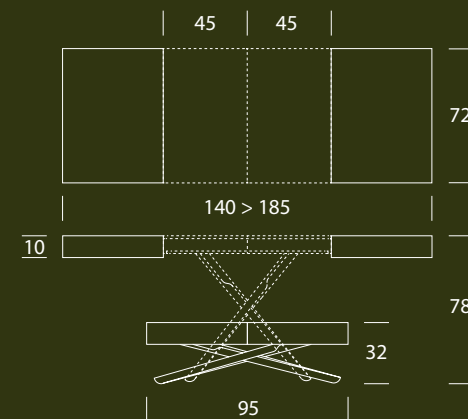

METALLO
/ MÉTAUX
/ METALS

- M02 Vern. grisou goffrato
- M04 Vern. nero opaco
- M11 Vern. grafite goffrato
- M12 Vern. tortora goffrato
- M19 Vern. bronzo goffrato
- M24 Vern. bianco goffrato
- M25 Vern. rame goffrato
- M27 Vern. menta goffrato
- M51 Vern. oro goffrato