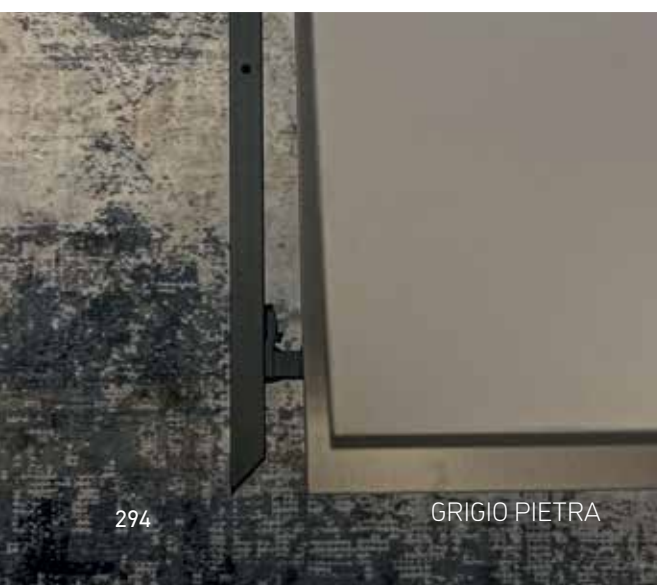

GRIGIO PIETRA

G02	G02 Tortora lucido
K02	K02 Fokos Terra 3mm
K20	K20 Emperador opaco 3mm