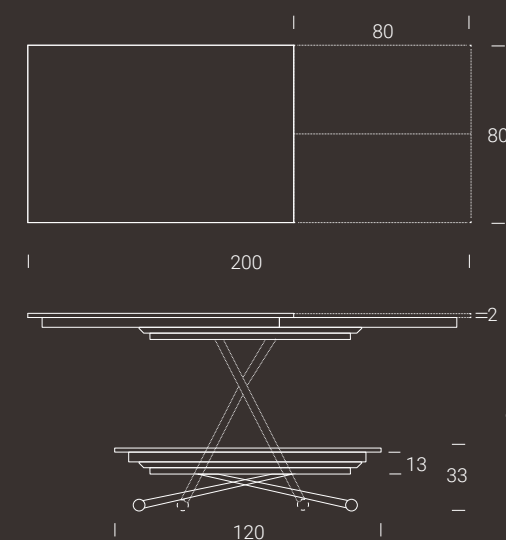

METALLO
/ MÉTAUX
/ METALS

- M02 Vern. grisou goffrato
- M04 Vern. nero opaco
- M11 Vern. grafite goffrato
- M12 Vern. tortora goffrato
- M19 Vern. bronzo goffrato
- M24 Vern. bianco goffrato
- M25 Vern. rame goffrato
- M27 Vern. menta goffrato
- M51 Vern. oro goffrato