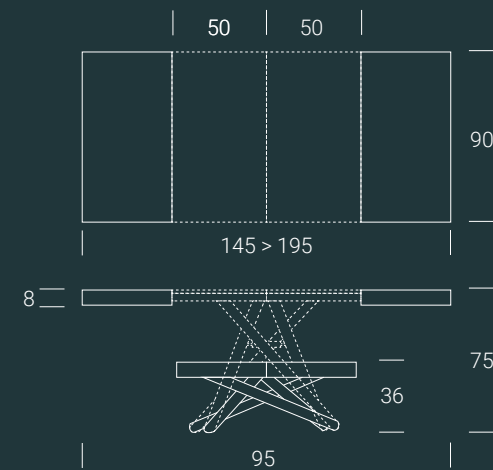

METALLO / MÉTAUX / METALS

M02	Vern. grisou goffrato
M04	Vern. nero opaco
M11	Vern. grafite goffrato
M12	Vern. tortora goffrato
M19	Vern. bronzo goffrato
M24	Vern. bianco goffrato
M25	Vern. rame goffrato
M27	Vern. menta goffrato
M51	Vern. oro goffrato