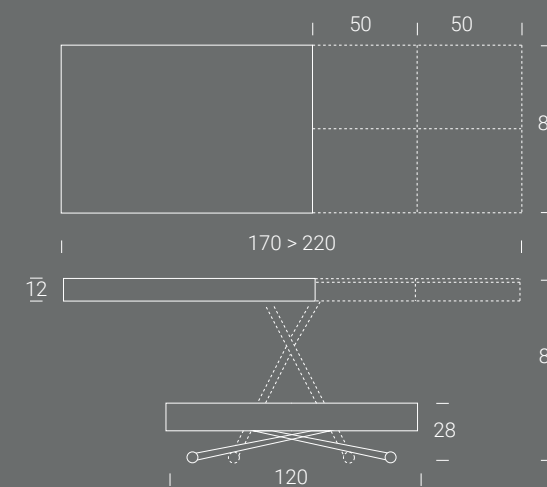

METALLO / MÉTAUX / METALS

M02	Vern. grisou goffrato
M04	Vern. nero opaco
M05	Cromo lucido
M09	Cromo nero lucido
M11	Vern. grafite goffrato
M12	Vern. tortora goffrato
M19	Vern. bronzo goffrato
M24	Vern. bianco goffrato
M25	Vern. rame goffrato
M27	Vern. menta goffrato
M51	Vern. oro goffrato