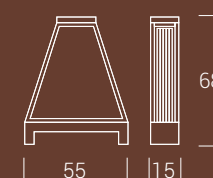

EXTENSO
OPTIONAL

Consolle estensibile, struttura in metallo, meccanismo telescopico in alluminio, piano in nobilitato, laccato, legno, effetto malta o ceramica, 3 o 5 allunghe. Gambe centrali di supporto o porta allunghe opzionale Extenso.

Console extensible, structure en métal, mécanique télescopique en aluminium, plateau mélamine, laqué, bois, effet-béton ou céramique, 3 ou 5 rallonges. Pieds centraux de support ou rack à rallonges optionnel Extenso.

Metal frame extending console-table. Aluminum telescopic mechanism, melamine, lacquered, stained wood, mortar-look top ou céramique, 3 or 5 extensions. Central supporting legs or optional extensions holder Extenso.

METALLO
/ MÉTAUX
/ METALS

M02	Vern. grisou goffrato
M04	Vern. nero opaco
M11	Vern. grafite goffrato
M12	Vern. tortora goffrato
M19	Vern. bronzo goffrato
M24	Vern. bianco goffrato
M25	Vern. rame goffrato
M27	Vern. menta goffrato
M51	Vern. oro goffrato

Struttura metallica girevole porta allunghe per consolle: Combi, Quad e Trek.

Structure métallique pivotante porte-rallonges pour les consoles: Combi, Quad, Trek.

Swivel metal frame, extensions holder for consoles: Combi, Quad, Trek.