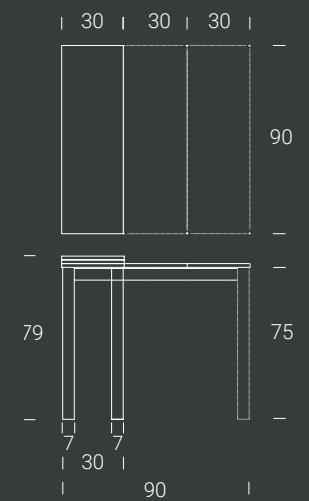

METALLO / MÉTAUX / METALS

M02	Vern. grisou goffrato
M04	Vern. nero opaco
M11	Vern. grafite goffrato
M12	Vern. tortora goffrato
M19	Vern. bronzo goffrato
M24	Vern. bianco goffrato
M25	Vern. rame goffrato
M27	Vern. menta goffrato
M51	Vern. oro goffrato