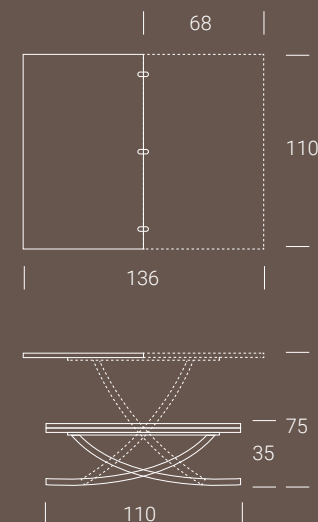

METALLO
/ MÉTAUX
/ METALS

- M02 Vern. grisou goffrato
- M04 Vern. nero opaco
- M11 Vern. grafite goffrato
- M12 Vern. tortora goffrato
- M19 Vern. bronzo goffrato
- M24 Vern. bianco goffrato
- M25 Vern. rame goffrato
- M27 Vern. menta goffrato
- M51 Vern. oro goffrato