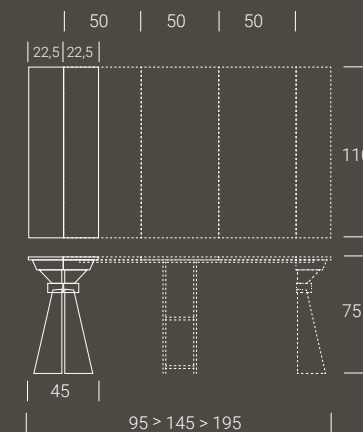

ALLUNGABILE EXTENSIBLE / EXTENDABLE