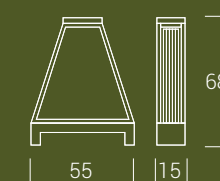

Consolle estensibile, struttura in metallo, meccanismo telescopico in alluminio, piano in nobilitato, laccato, legno, effetto malta o ceramica, 3 o 5 allunghe. Gambe centrali di supporto o porta allunghe opzionale Extenso.

Console extensible, structure en métal, mécanique télescopique en aluminium, plateau mélamine, laqué, bois, effet-béton ou céramique, 3 ou 5 rallonges. Pieds centraux de support ou rack à rallonges optionnel Extenso.

Metal frame extending console-table, aluminium telescopic mechanism, top in melamine, lacquered, wood, mortar-look or ceramic, 3 or 5 extensions. Central supporting legs or optional extensions holder Extenso.

METALLO / MÉTAUX / METALS

M02	Vern. griso goffrato
M04	Vern. nero opaco
M11	Vern. grafite goffrato
M12	Vern. tortora goffrato
M19	Vern. bronzo goffrato
M24	Vern. bianco goffrato
M25	Vern. rame goffrato
M27	Vern. menta goffrato
M51	Vern. oro goffrato

Struttura metallica girevole porta allunghe per consolle: Combi, Quad e Trek.

Structure métallique pivotante porte-rallonges pour les consoles: Combi, Quad, Trek.

Swivel metal frame, extensions holder for consoles: Combi, Quad, Trek.