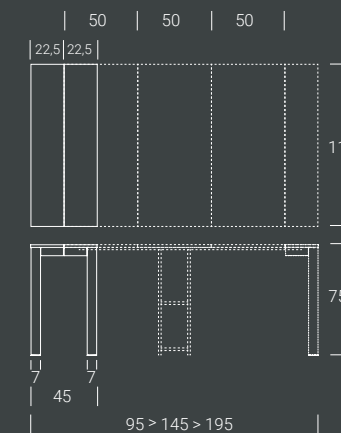

LACCATO / LAQUÉ / LACQUERED

Poro aperto
/ Pores ouverts
/ Open pore

L31	Bianco luce
L32	Bianco panna
L33	Bianco vela
L34	Grigio corda
L35	Grigio canapa
L39	Rosso aragosta
L40	Tortora

NOBILITATO / MÉLAMINE / MELAMINE

N20	Natural halifax oak
N24	Ardesia
N25	Vintage chiaro
N30	Morera
N35	Rovere nodato caramel
N36	Olmo moka
N40	Noce Canaletto
N42	Rovere nero
N43	Bianco spatolato
N44	Bianco statuario venato
N45	Diamond cream
N46	Pietra grey
N47	Granito
N51	Chromix chiaro

EFFETTO MALTA / EFFET-BÉTON / MORTAR-LOOK

E04	Metalli vissuti nichel
E06	Beton tortora
E07	Beton nero
E08	Beton grigio scuro
E09	Beton grigio chiaro
E15	Pietra spatolata travertino metallizzato bianco
E19	Bianco assoluto
E20	Gros carruba
E21	Gros ciocco
E22	Ruggine
E23	Rock silver
E24	Rock copper
E25	Rock cemento

FINITURE BASE FINITIONS PIÉTEMENT BASE FINISHES

Consolle estensibile, struttura in metallo, meccanismo telescopico in alluminio, piano in nobilitato, laccato, legno, effetto malta o ceramica, 3 o 5 allunghe. Gambe centrali di supporto.

Console extensible, structure en métal, mécanique télescopique en aluminium, plateau mélamine, laqué, bois, effet-béton ou céramique, 3 ou 5 rallonges. Pieds centraux de support.

Metal frame extending console-table, aluminium telescopic mechanism, top in melamine, lacquered, wood, mortar-look or ceramic, 3 or 5 extensions. Central supporting legs.

ALLUNGABILE EXTENSIBLE / EXTENDABLE

METALLO / MÉTAUX / METALS

M02	Vern. grisou goffrato
M04	Vern. nero opaco
M11	Vern. grafite goffrato
M12	Vern. tortora goffrato
M19	Vern. bronzo goffrato
M24	Vern. bianco goffrato
M25	Vern. rame goffrato
M27	Vern. menta goffrato
M51	Vern. oro goffrato