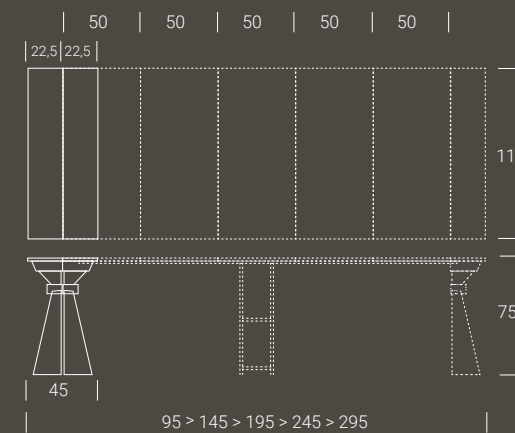

ALLUNGABILE EXTENSIBLE / EXTENDABLE