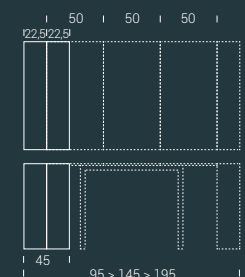

ALLUNGABILE
EXTENSIBLE / EXTENDABLE