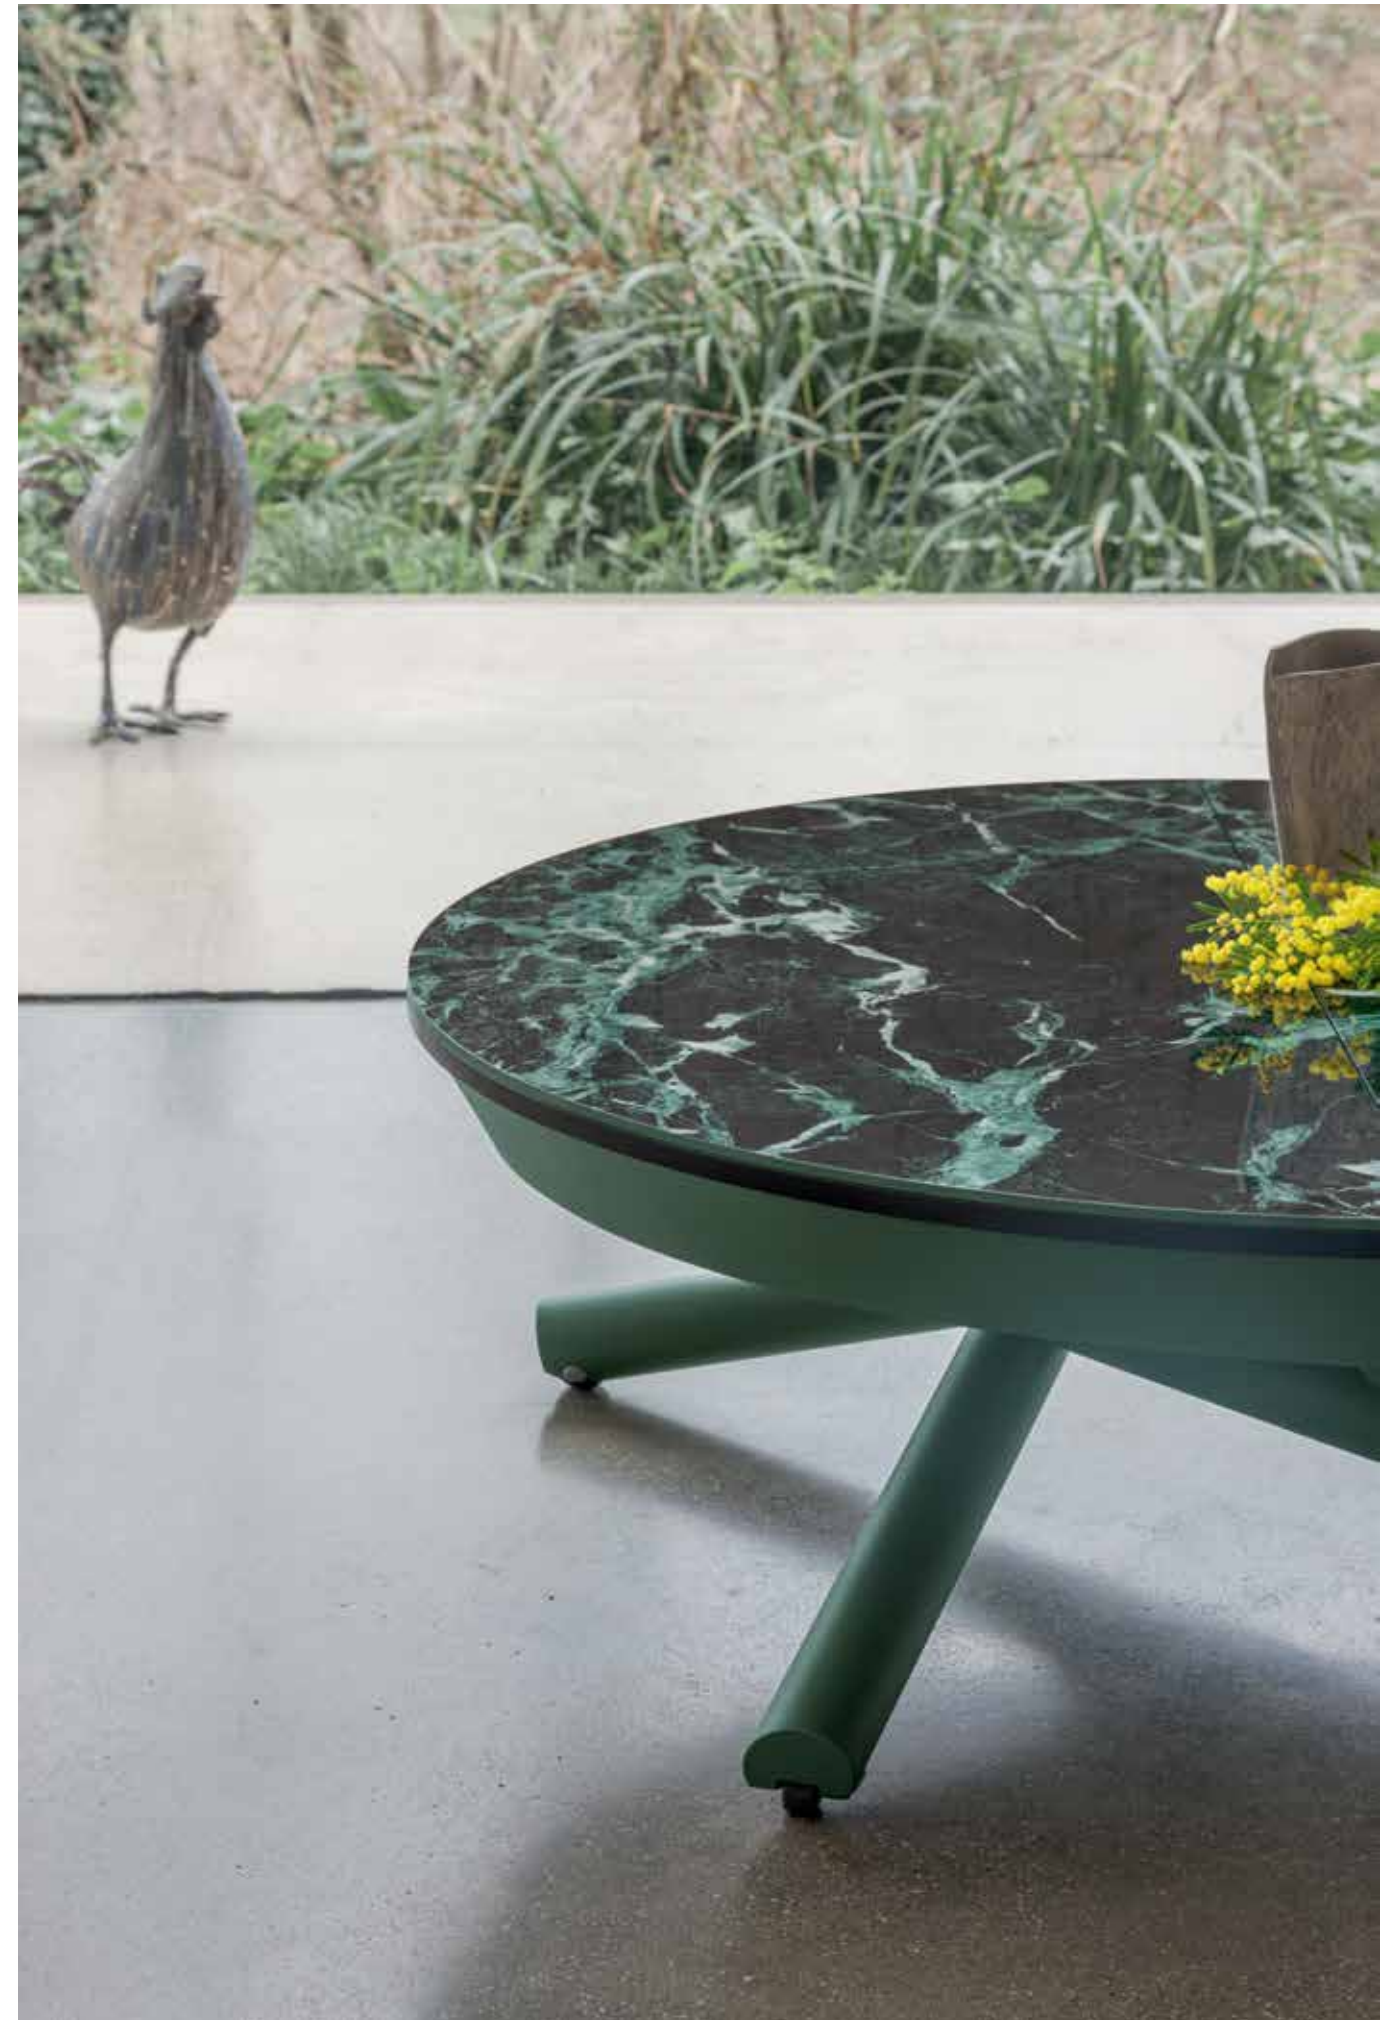

Base/Piétement/Base verniciato menta goffrato M27
Piano/Plateau/Top ceramica verde alpi lucido K23
Sedia NANETTE eco pelle grafite EC62