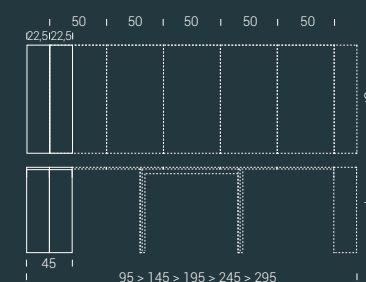

- L31 L51 Bianco luce
- L32 L52 Bianco panna
- L33 L53 Bianco vela
- L34 L54 Grigio corda
- L35 L55 Grigio canapa
- L39 L59 Rosso aragosta
- L40 L60 Tortora

ALLUNGABILE
 EXTENSIBLE / EXTENDABLE

DAVINCI

design Altacom