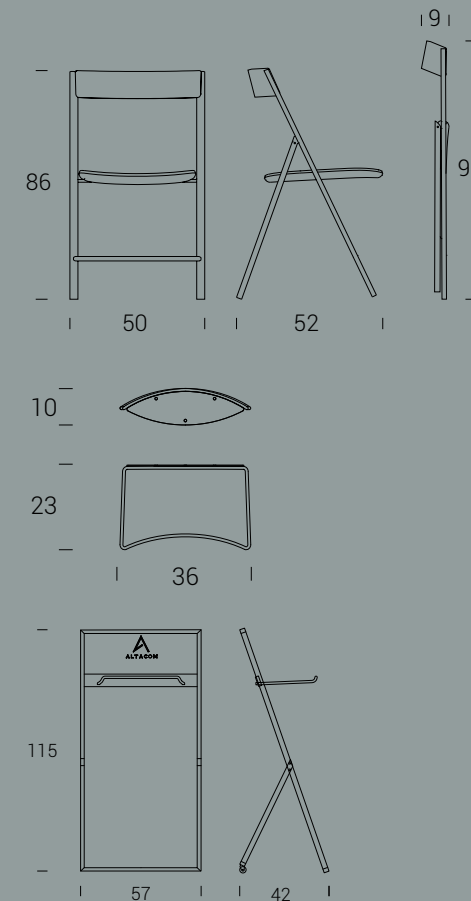

**Sedia con struttura in metallo.
Schienale e seduta in legno.**

**Chaise avec structure en métal, assise et
dossier en chêne.**

**Chair with a metal frame, wood seating
and back.**

**GANCIO SEDIE
OPTIONAL**

**CARRELLO SEDIE
OPTIONAL**