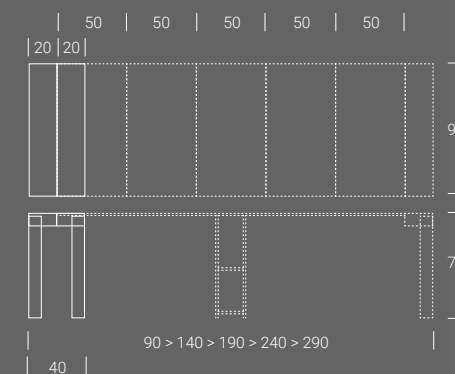

Consolle estensibile in nobilitato,
meccanismo telescopico in
alluminio, 3 o 5 allunghe.
Gambe centrali di supporto o
porta allunghe opzionale Extenso.

Console extensible en mélamine,
mécanisme télescopique en aluminium,
3 ou 5 rallonges. Pieds centraux de
support ou rack à rallonges optionnel
Extenso.

Melamine frame extending
console-table, aluminum telescopic
mechanism, 3 or 5 extensions.
Central supporting legs or optional
extensions holder Extenso.

NOBILITATO
/ MÉLAMINE
/ MELAMINE

- N20 Natural halifax oak
- N24 Ardesia
- N25 Vintage chiaro
- N30 Morera
- N35 Rovere nodato caramél
- N36 Olmo moka
- N40 Noce Canaletto
- N42 Rovere nero
- N43 Bianco spatolato
- N44 Bianco statuario venato
- N45 Diamond cream
- N46 Pietra grey
- N47 Granito
- N51 Chromix chiaro

EXTENSO
OPTIONAL

Struttura metallica girevole
porta allunghe per consolle: Combi,
Quad e Trek.

Structure métallique pivotante
porte-rallonges pour les consoles: Combi,
Quad, Trek.

Swivel metal frame, extensions
holder for consoles: Combi,
Quad, Trek.