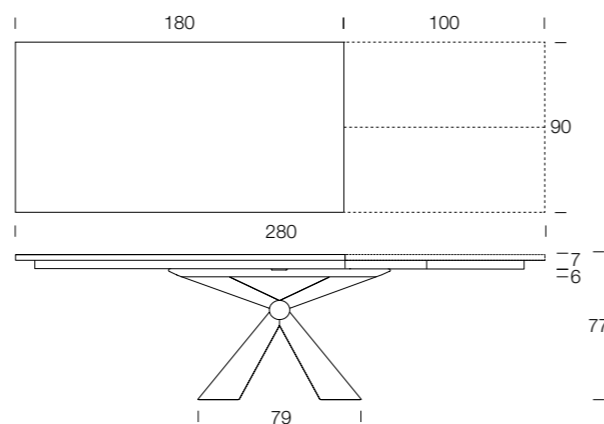

ALLUNGABILE
 EXTENSIBLE / EXTENDABLE

FISSO
 FIXÉ / FIXED

LEGNO MASSICCIO
 / BOIS MASSIF
 / SOLID WOOD

Rovere vecchio W51
 massiccio miele

CERAMICA 3mm
 / CÉRAMIQUE 3mm
 / CERAMIC 3mm

Fokos Sale K01
 Fokos Terra K02
 Fokos Piombo K03
 Pietra Savoia Antracite K11
 Noir Desir opaco K15
 Pietra Grey opaco K16
 Calacatta Gold opaco K17
 Bianco Statuario venato opaco K18
 Diamond Cream opaco K19
 Emperador opaco K20