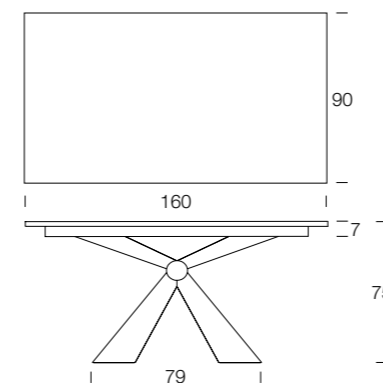

ALLUNGABILE
 EXTENSIBLE / EXTENDABLE

FISSO
 FIXÉ / FIXED

LEGNO MASSICCIO
 / BOIS MASSIF
 / SOLID WOOD

Rovere vecchio W51
 massiccio miele

CERAMICA 3mm
 / CÉRAMIQUE 3mm
 / CERAMIC 3mm

Fokos Sale K01
 Fokos Terra K02
 Fokos Piombo K03
 Pietra Savoia Antracite K11
 Noir Desir opaco K15
 Pietra Grey opaco K16
 Calacatta Gold opaco K17
 Bianco Statuario venato opaco K18
 Diamond Cream opaco K19
 Emperador opaco K20