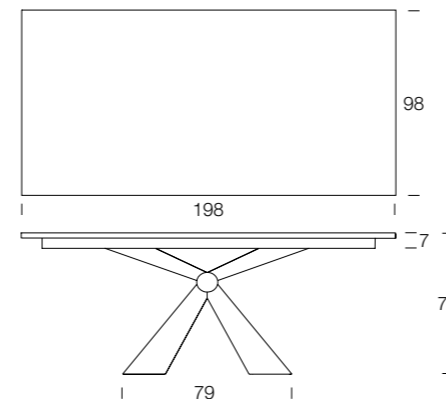

ALLUNGABILE
 EXTENSIBLE / EXTENDABLE

FISSO
 FIXÉ / FIXED

LEGNO MASSICCIO
 / BOIS MASSIF
 / SOLID WOOD

Rovere vecchio W51
 massiccio miele

CERAMICA 3mm
 / CÉRAMIQUE 3mm
 / CERAMIC 3mm

Fokos Sale K01
 Fokos Terra K02
 Fokos Piombo K03
 Pietra Savoia Antracite K11
 Noir Desir opaco K15
 Pietra Grey opaco K16
 Calacatta Gold opaco K17
 Bianco Statuario venato opaco K18
 Diamond Cream opaco K19
 Emperador opaco K20