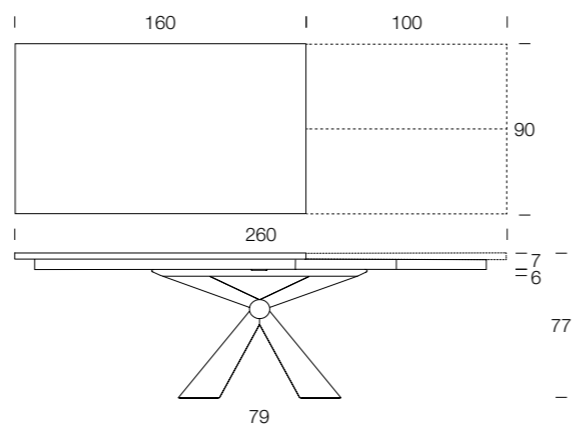

ALLUNGABILE
 EXTENSIBLE / EXTENDABLE

FISSO
 FIXÉ / FIXED

LEGNO MASSICCIO
 / BOIS MASSIF
 / SOLID WOOD

Rovere vecchio W51
 massiccio miele

CERAMICA 3mm
 / CÉRAMIQUE 3mm
 / CERAMIC 3mm

Fokos Sale K01
 Fokos Terra K02
 Fokos Piombo K03
 Pietra Savoia Antracite K11
 Noir Desir opaco K15
 Pietra Grey opaco K16
 Calacatta Gold opaco K17
 Bianco Statuario venato opaco K18
 Diamond Cream opaco K19
 Emperador opaco K20