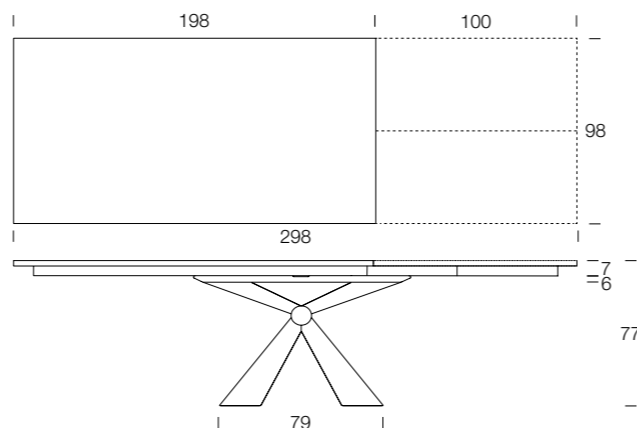

ALLUNGABILE
 EXTENSIBLE / EXTENDABLE

FISSO
 FIXÉ / FIXED

LEGNO MASSICCIO
 / BOIS MASSIF
 / SOLID WOOD

Rovere vecchio W51
 massiccio miele

CERAMICA 3mm
 / CÉRAMIQUE 3mm
 / CERAMIC 3mm

Fokos Sale K01
 Fokos Terra K02
 Fokos Piombo K03
 Pietra Savoia Antracite K11
 Noir Desir opaco K15
 Pietra Grey opaco K16
 Calacatta Gold opaco K17
 Bianco Statuario venato opaco K18
 Diamond Cream opaco K19
 Emperador opaco K20