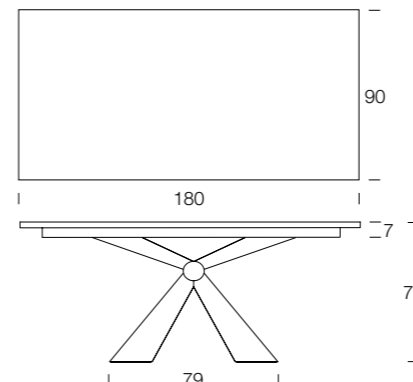

ALLUNGABILE
 EXTENSIBLE / EXTENDABLE

FISSO
 FIXÉ / FIXED

LEGNO MASSICCIO
 / BOIS MASSIF
 / SOLID WOOD

Rovere vecchio W51
 massiccio miele

CERAMICA 3mm
 / CÉRAMIQUE 3mm
 / CERAMIC 3mm

Fokos Sale K01
 Fokos Terra K02
 Fokos Piombo K03
 Pietra Savoia Antracite K11
 Noir Desir opaco K15
 Pietra Grey opaco K16
 Calacatta Gold opaco K17
 Bianco Statuario venato opaco K18
 Diamond Cream opaco K19
 Emperador opaco K20