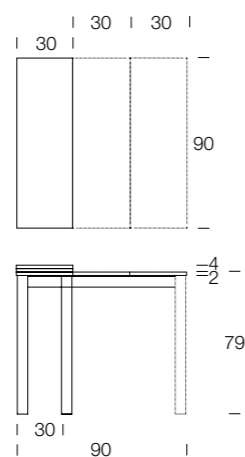

DOMINO

design Altacom

ALTACOM

FINITURE PIANO
FINITIONS PLATEAU
TOP FINISHES

NOBILITATO
/ MÉLAMINE
/ MELAMINE

Natural halifax oak	N20
Ardesia	N24
Vintage chiaro	N25
Morera	N30
Rovere nodato caramel	N35
Olmo moka	N36
Noce Canaletto	N40
Rovere nero	N42
Bianco spatolato	N43
Bianco statuario venato	N44
Diamond cream	N45
Pietra grey	N46
Granito	N47
Chromix chiaro	N51

Misure (cm)

FINITURE BASE
FINITIONS PIÉTEMENT
BASE FINISHES

METALLO
/ MÉTAUX
/ METALS

Vern. grisou goffrato	M02
Vern. nero opaco	M04
Vern. grafite goffrato	M11
Vern. tortora goffrato	M12
Vern. bronzo goffrato	M19
Vern. bianco goffrato	M24
Vern. rame goffrato	M25
Vern. menta goffrato	M27
Vern. oro goffrato	M51