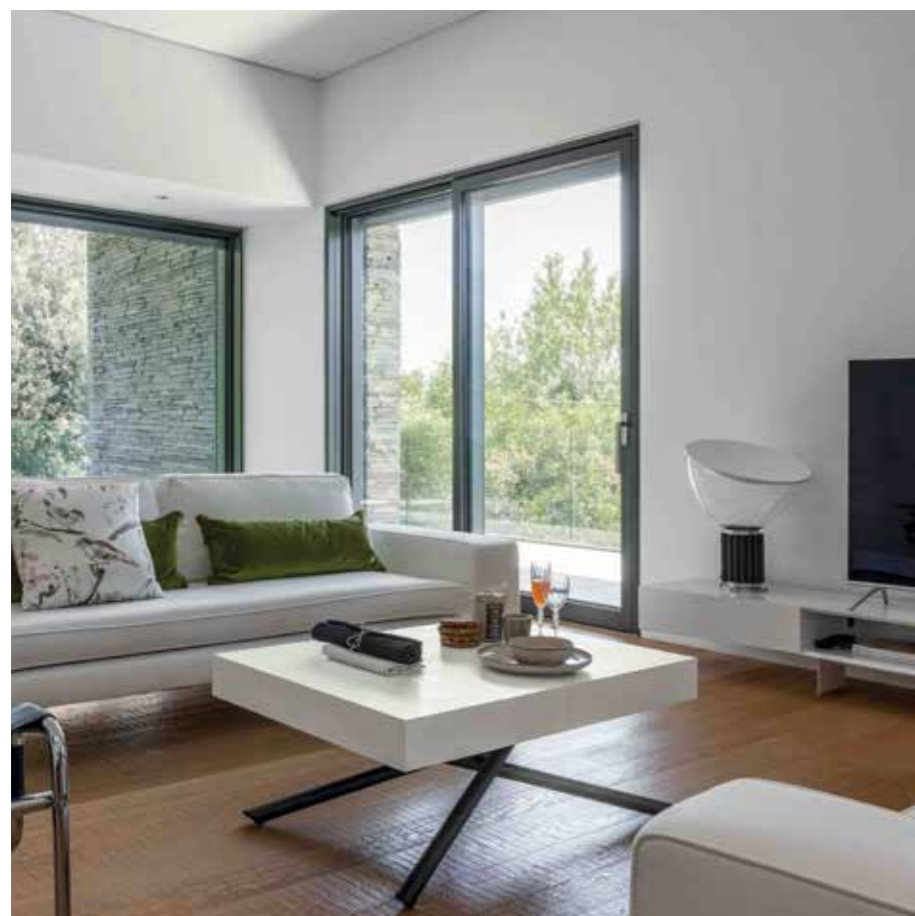

FINITURE PIANO
FINITIONS PLATEAU
TOP FINISHES

LEGNO IMPIALLACCIATO
/ PLACAGE BOIS
/ VENEER WOOD

LEGNO MASSICCIO
/ BOIS MASSIF
/ SOLID WOOD

Rovere grigio W02
Rovere tabacco W03
Rovere naturale W04
Rovere juta W06
Rovere fumé W07
Noce Canaletto W10