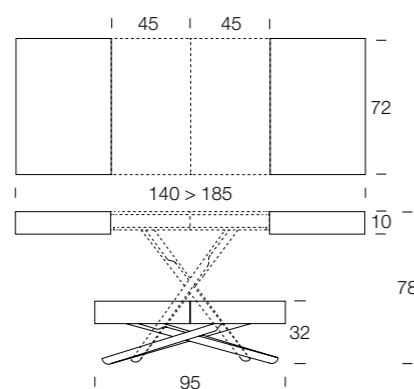

Misure (cm)

FINITURE BASE
FINITIONS PIÉTEMENT
BASE FINISHES

METALLO
/ MÉTAUX
/ METALS

Vern. grisou goffrato M02
Vern. nero opaco M04
Vern. grafite goffrato M11
Vern. tortora goffrato M12
Vern. bronzo goffrato M19
Vern. bianco goffrato M24
Vern. rame goffrato M25
Vern. menta goffrato M27
Vern. oro goffrato M51