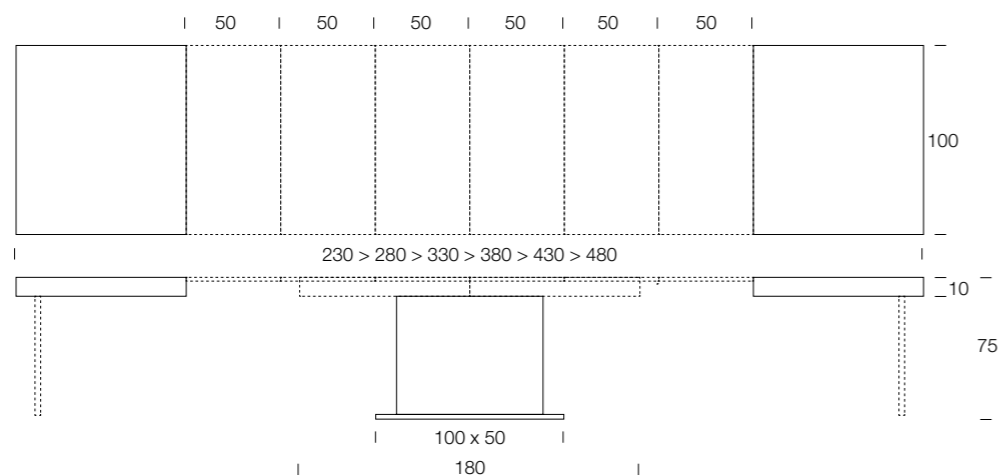

NOBILITATO
/ MÉLAMINE
/ MELAMINE

Natural halifax oak	N20
Ardesia	N24
Vintage chiaro	N25
Moreira	N30
Rovere nodato caramel	N35
Olmo moka	N36
Noce Canaletto	N40
Rovere nero	N42
Bianco spatolato	N43
Bianco statuario venato	N44
Diamond cream	N45
Pietra grey	N46
Granito	N47
Chromix chiaro	N51

Misure (cm)