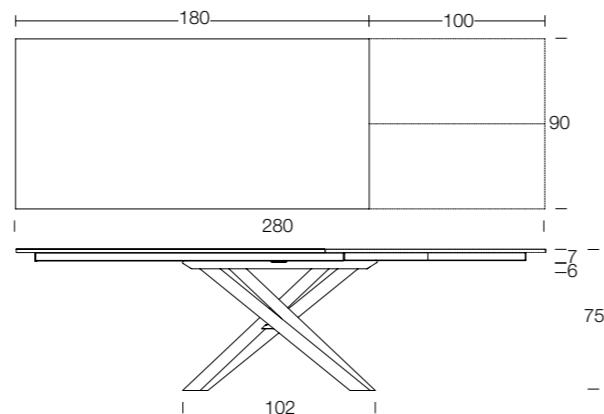

ALTACOM

ALLUNGABILE
EXTENSIBLE / EXTENDABLE

FISSO
FIXÉ / FIXED

FINITURE PIANO
FINITIONS PLATEAU
TOP FINISHES

LEGNO MASSICCIO
/ BOIS MASSIF
/ SOLID WOOD

Rovere vecchio W51
massiccio miele

CERAMICA 3mm
/ CÉRAMIQUE 3mm
/ CERAMIC 3mm