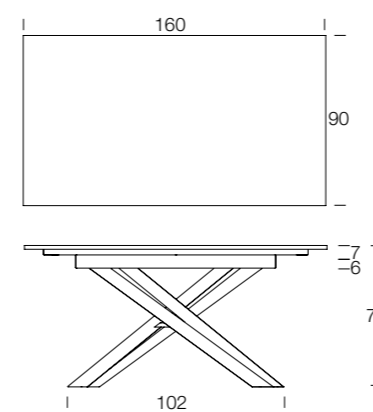

ALTACOM

ALLUNGABILE
EXTENSIBLE / EXTENDABLE

FISSO
FIXÉ / FIXED

FINITURE PIANO
FINITIONS PLATEAU
TOP FINISHES

LEGNO MASSICCIO
/ BOIS MASSIF
/ SOLID WOOD

Rovere vecchio W51
massiccio miele

CERAMICA 3mm
/ CÉRAMIQUE 3mm
/ CERAMIC 3mm