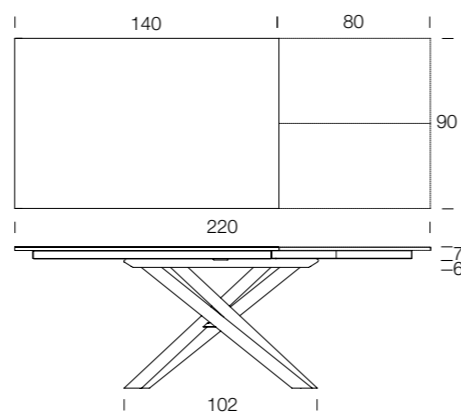

ALTACOM

ALLUNGABILE
EXTENSIBLE / EXTENDABLE

FISSO
FIXÉ / FIXED

FINITURE PIANO
FINITIONS PLATEAU
TOP FINISHES

LEGNO MASSICCIO
/ BOIS MASSIF
/ SOLID WOOD

Rovere vecchio W51
massiccio miele

CERAMICA 3mm
/ CÉRAMIQUE 3mm
/ CERAMIC 3mm