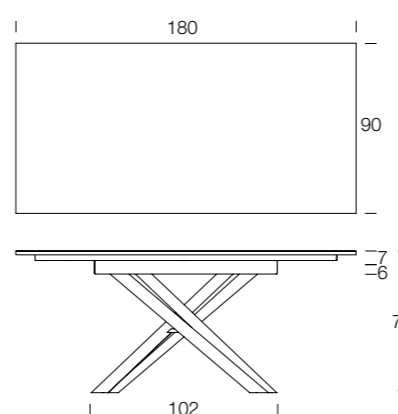

ALTACOM

ALLUNGABILE
EXTENSIBLE / EXTENDABLE

FISSO
FIXÉ / FIXED

FINITURE PIANO
FINITIONS PLATEAU
TOP FINISHES

LEGNO MASSICCIO
/ BOIS MASSIF
/ SOLID WOOD

Rovere vecchio W51
massiccio miele

CERAMICA 3mm
/ CÉRAMIQUE 3mm
/ CERAMIC 3mm