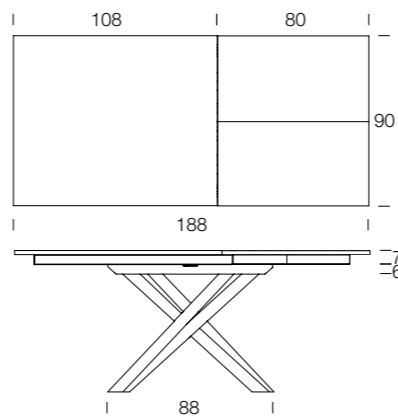

ALTACOM

ALLUNGABILE
EXTENSIBLE / EXTENDABLE

FISSO
FIXÉ / FIXED

FINITURE PIANO
FINITIONS PLATEAU
TOP FINISHES

LEGNO MASSICCIO
/ BOIS MASSIF
/ SOLID WOOD

Rovere vecchio W51
massiccio miele

CERAMICA 3mm
/ CÉRAMIQUE 3mm
/ CERAMIC 3mm