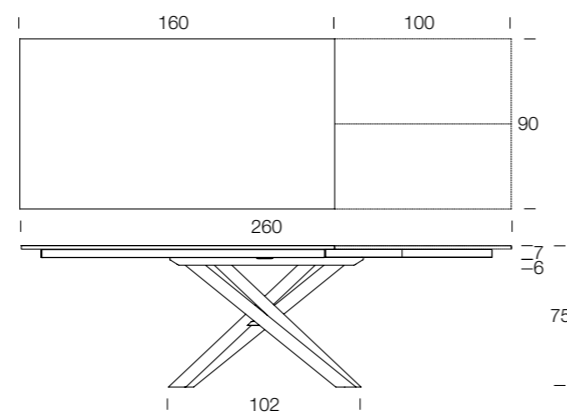

ALTACOM

ALLUNGABILE
EXTENSIBLE / EXTENDABLE

FISSO
FIXÉ / FIXED

FINITURE PIANO
FINITIONS PLATEAU
TOP FINISHES

LEGNO MASSICCIO
/ BOIS MASSIF
/ SOLID WOOD

Rovere vecchio W51
massiccio miele

CERAMICA 3mm
/ CÉRAMIQUE 3mm
/ CERAMIC 3mm