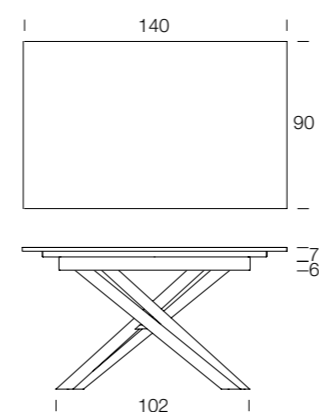

ALTACOM

ALLUNGABILE
EXTENSIBLE / EXTENDABLE

FISSO
FIXÉ / FIXED

FINITURE PIANO
FINITIONS PLATEAU
TOP FINISHES

LEGNO MASSICCIO
/ BOIS MASSIF
/ SOLID WOOD

Rovere vecchio W51
massiccio miele

CERAMICA 3mm
/ CÉRAMIQUE 3mm
/ CERAMIC 3mm