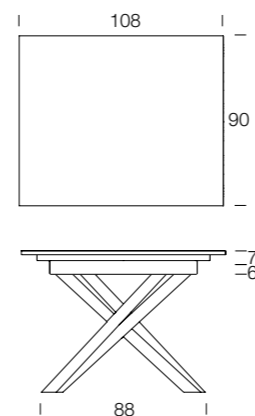

ALTACOM

ALLUNGABILE
EXTENSIBLE / EXTENDABLE

FISSO
FIXÉ / FIXED

FINITURE PIANO
FINITIONS PLATEAU
TOP FINISHES

LEGNO MASSICCIO
/ BOIS MASSIF
/ SOLID WOOD

Rovere vecchio W51
massiccio miele

CERAMICA 3mm
/ CÉRAMIQUE 3mm
/ CERAMIC 3mm