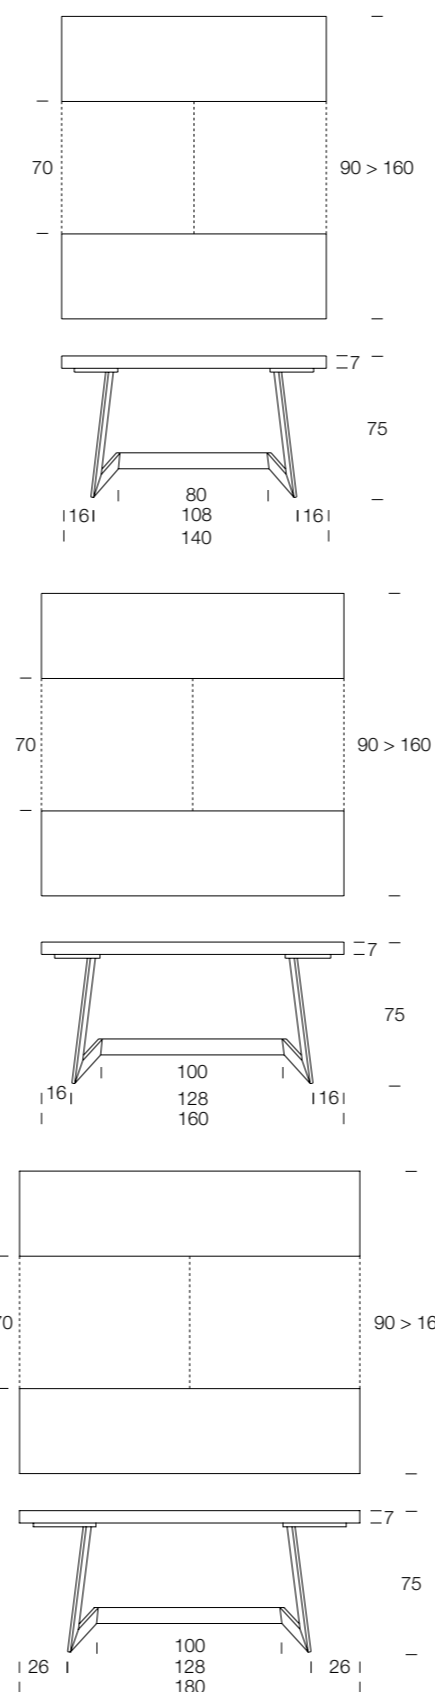

SIPARIO

design Altacom

ALTACOM

ALLUNGABILE
EXTENSIBLE / EXTENDABLE

FINITURE PIANO
FINITIONS PLATEAU
TOP FINISHES

Misure (cm)

LEGNO IMPIALLACCIATO
/ PLACAGE BOIS
/ VENEER WOOD

- Rovere grigio W02
- Rovere tabacco W03
- Rovere naturale W04
- Rovere juta W06
- Rovere fumé W07
- Noce Canaletto W10

LACCATO
/ LAQUÉ
/ LACQUERED

- Poro aperto
/ Pores ouverts
/ Open pore
- Bianco luce L31
- Bianco panna L32
- Bianco vela L33
- Grigio corda L34
- Grigio canapa L35
- Rosso aragosta L39
- Tortora L40

EFFETTO MALTA
/ EFFET-BÉTON
/ MORTAR-LOOK

- Metalli vissuti nichel E04
- Beton tortora E06
- Beton nero E07
- Beton grigio scuro E08
- Beton grigio chiaro E09
- Pietra spatolata travertino metallizzato bianco E15
- Bianco assoluto E19
- Gros carruba E20
- Gros ciocco E21
- Ruggine E22
- Rock silver E23
- Rock copper E24
- Rock cement E25

NOBILITATO
/ MÉLAMINE
/ MELAMINE

- Natural halifax oak N20
- Ardesia N24
- Vintage chiaro N25
- Morera N30
- Rovere nodato caramel N35
- Olmo moka N36
- Noce Canaletto N40
- Rovere nero N42
- Bianco spatolato N43
- Bianco statuario venato N44
- Diamond cream N45
- Pietra grey N46
- Granito N47
- Chromix chiaro N51