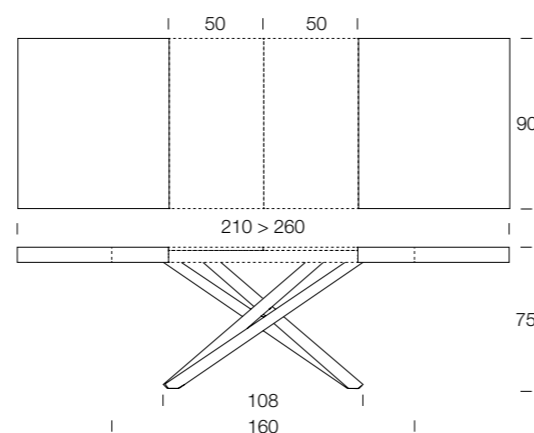

Misure (cm)

ALLUNGABILE
EXTENSIBLE / EXTENDABLE

FISSO
FIXÉ / FIXED

LACCATO
/ LAQUÉ
/ LACQUERED

Poro aperto
/ Pores ouverts
/ Open pore

- Bianco luce L31
- Bianco panna L32
- Bianco vela L33
- Grigio corda L34
- Grigio canapa L35
- Rosso aragosta L39
- Tortora L40