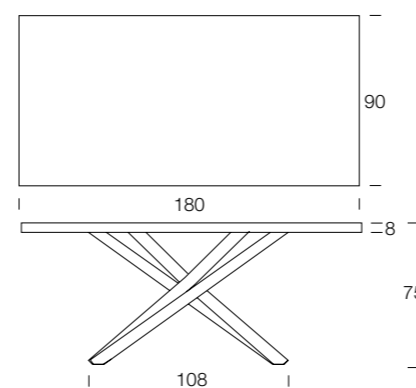

Misure (cm)

ALLUNGABILE
EXTENSIBLE / EXTENDABLE

FISSO
FIXÉ / FIXED

LACCATO
/ LAQUÉ
/ LACQUERED

Poro aperto
/ Pores ouverts
/ Open pore

- Bianco luce L31
- Bianco panna L32
- Bianco vela L33
- Grigio corda L34
- Grigio canapa L35
- Rosso aragosta L39
- Tortora L40