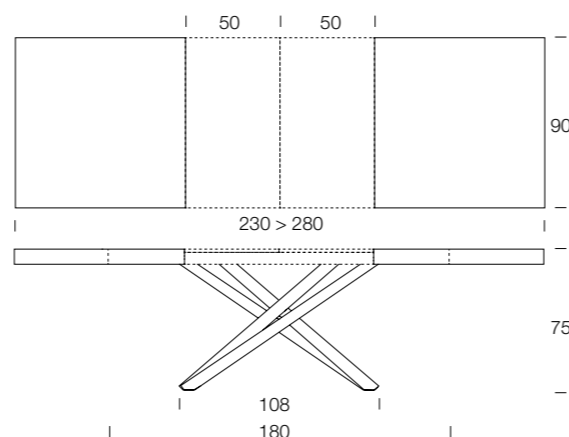

Misure (cm)

ALLUNGABILE
EXTENSIBLE / EXTENDABLE

FISSO
FIXÉ / FIXED

LACCATO
/ LAQUÉ
/ LACQUERED

Poro aperto
/ Pores ouverts
/ Open pore

- Bianco luce L31
- Bianco panna L32
- Bianco vela L33
- Grigio corda L34
- Grigio canapa L35
- Rosso aragosta L39
- Tortora L40