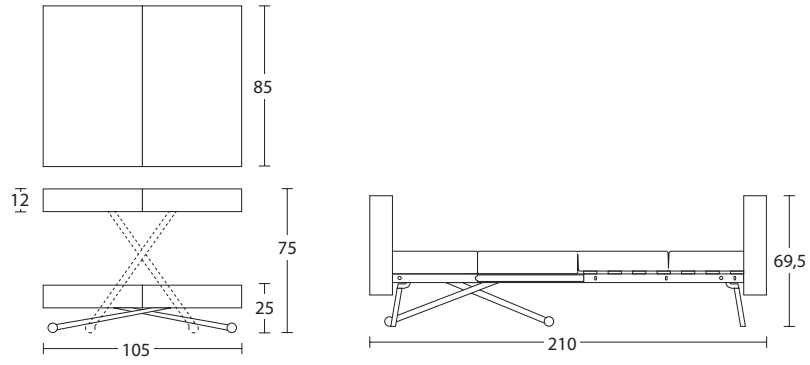

TAVOLETTO

Disegno tecnico (cm)

TAVOLETTO

FINITURE DISPONIBILI - FINITIONS PLATEAU - TOP FINISHES

	CODICE - CODE	FINITURA - FINITION - FINISH
NOBILITATO - MÉLAMINE - MELAMINE		
	N05 N16 N17 N18 N19 N20 N21 N23 N24 N25	BIANCO MATRIX FANGO BIANCO LISCIO ROVERE ORLEANS BRUNO ROVERE ORLEANS SABBIA NATURAL HALIFAX OAK PINO JACKSON CEMENTO ARDESIA VINTAGE CHIARO
ROVERE IMPIALLACCIATO - PLACAGE CHÊNE - OAK VENEER		
	W01 W02 W03 W04 W06 W07	ROVERE NATURALE ROVERE GRIGIO ROVERE TABACCO ROVERE NODATO ROVERE JUTA ROVERE FUMÉ
LEGNO MASSICCIO - BOIS MASSIF - SOLID WOOD		
	W21 W32 W33 W34	ROVERE VECCHIO MASSICCIO TERMOTRATTATO ROVERE VECCHIO MASSICCIO NATURALE ROVERE VECCHIO MASSICCIO GRIGIO LARICE FRESATO
LACCATO - LAQUÉ - LACQUERED		
PORO APERTO - PORES OUVERTS - OPEN PORE	L31 L32 L33 L34 L35 L39 L40	BIANCO LUCE BIANCO PANNA BIANCO VELA GRIGIO CORDA GRIGIO CANAPA ROSSO ARAGOSTA TORTORA
EFFETTO MALTA - EFFET-BÉTON - MORTAR LOOK		
	E01 E02 E03 E04 E05 E06 E07 E08 E09 E10 E11 E12 E13 E14 E15 E17 E19	CORTEN BLACK CORTEN GOLD CORTEN SILVER METALLI VISSUTI NICHEL METALLI VISSUTI RAME BETON TORTORA BETON NERO BETON GRIGIO SCURO BETON GRIGIO CHIARO PIETRA SPATOLATA TORTORA PIETRA SPATOLATA NOTTE PIETRA SPATOLATA CENERE PIETRA SPATOLATA PERLA PIETRA SPATOLATA ANTRACITE PIETRA SPATOLATA TRAVERTINO PIETRA SPATOLATA ANTRACITE ARDESIA ALLUMINIO BIANCO ASSOLUTO