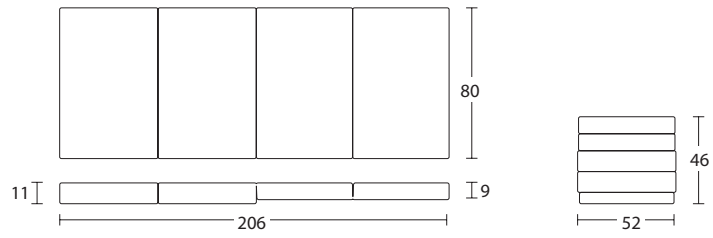

TAVOLETTO

Disegno tecnico (cm)

TAVOLETTO

FINITURE DISPONIBILI - FINITIONS PLATEAU - TOP FINISHES

	CODICE - CODE	FINITURA - FINITION - FINISH
NOBILITATO - MÉLAMINE - MELAMINE		
	N05 N16 N17 N18 N19 N20 N21 N23 N24 N25	BIANCO MATRIX FANGO BIANCO LISCIO ROVERE ORLEANS BRUNO ROVERE ORLEANS SABBIA NATURAL HALIFAX OAK PINO JACKSON CEMENTO ARDESIA VINTAGE CHIARO
ROVERE IMPIALLACCIATO - PLACAGE CHÊNE - OAK VENEER		
	W01 W02 W03 W04 W06 W07	ROVERE NATURALE ROVERE GRIGIO ROVERE TABACCO ROVERE NODATO ROVERE JUTA ROVERE FUMÉ
LEGNO MASSICCIO - BOIS MASSIF - SOLID WOOD		
	W21 W32 W33 W34	ROVERE VECCHIO MASSICCIO TERMOTRATTATO ROVERE VECCHIO MASSICCIO NATURALE ROVERE VECCHIO MASSICCIO GRIGIO LARICE FRESATO
LACCATO - LAQUÉ - LACQUERED		
PORO APERTO - PORES OUVERTS - OPEN PORE	L31 L32 L33 L34 L35 L39 L40	BIANCO LUCE BIANCO PANNA BIANCO VELA GRIGIO CORDA GRIGIO CANAPA ROSSO ARAGOSTA TORTORA
EFFETTO MALTA - EFFET-BÉTON - MORTAR LOOK		
	E01 E02 E03 E04 E05 E06 E07 E08 E09 E10 E11 E12 E13 E14 E15 E17 E19	CORTEN BLACK CORTEN GOLD CORTEN SILVER METALLI VISSUTI NICHEL METALLI VISSUTI RAME BETON TORTORA BETON NERO BETON GRIGIO SCURO BETON GRIGIO CHIARO PIETRA SPATOLATA TORTORA PIETRA SPATOLATA NOTTE PIETRA SPATOLATA CENERE PIETRA SPATOLATA PERLA PIETRA SPATOLATA ANTRACITE PIETRA SPATOLATA TRAVERTINO PIETRA SPATOLATA ANTRACITE ARDESIA ALLUMINIO BIANCO ASSOLUTO