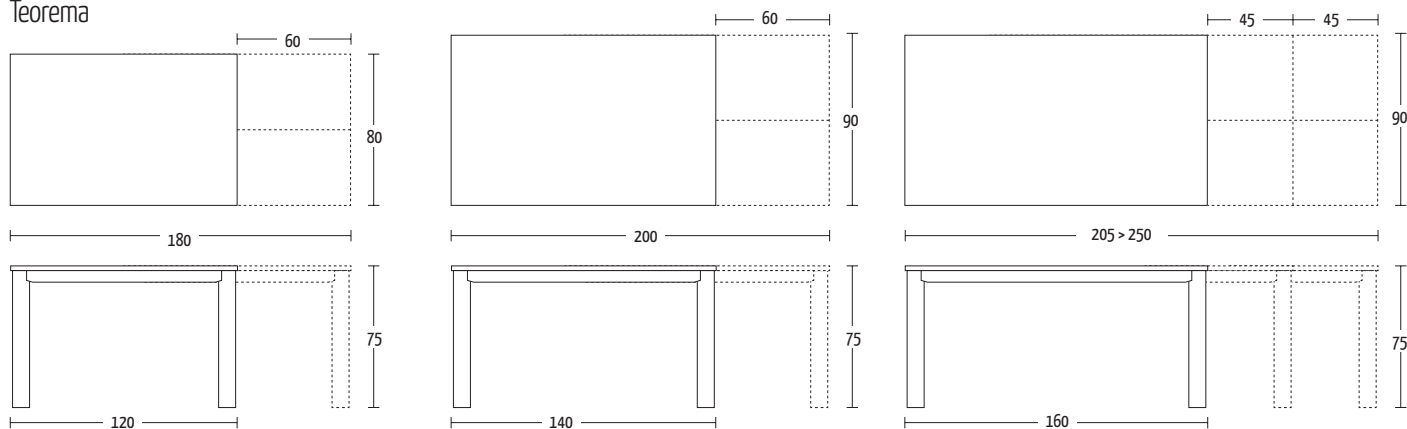

TEOREMA
Design Altacom

Misure (cm)

Teorema

Teorema Super

ALTACOM

Finiture | Finitions | Finishes

Rovere impiallacciato | Placage chêne | Oak Veneer

W01 Rovere naturale
W02 Rovere grigio
W03 Rovere tabacco
W04 Rovere nodato
W06 Rovere juta
W07 Rovere fumé