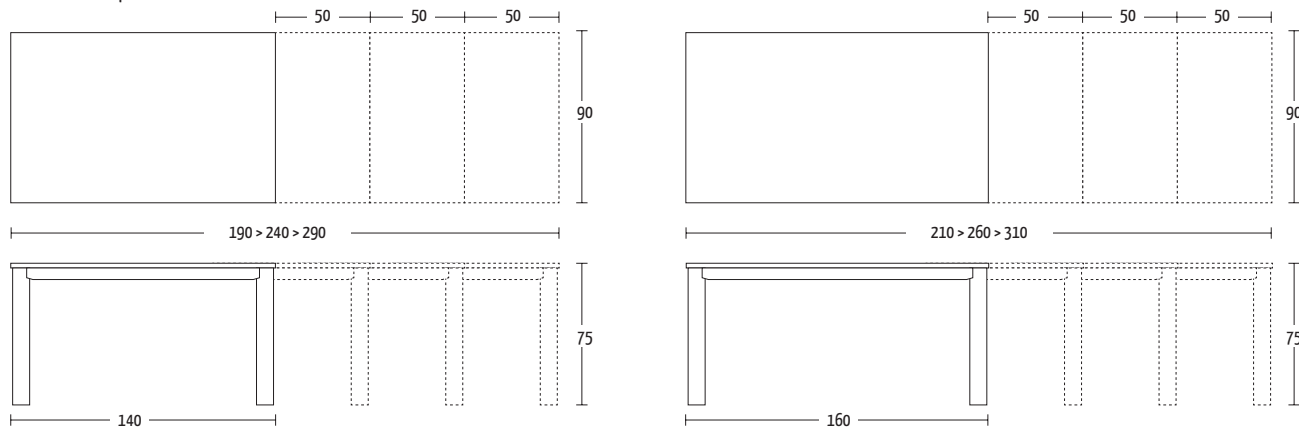

TEOREMA
Design Altacom

Misure (cm)

Teorema

Teorema Super

ALTACOM

Finiture | Finitions | Finishes

Rovere impiallacciato | Placage chêne | Oak Veneer

W01 Rovere naturale
W02 Rovere grigio
W03 Rovere tabacco
W04 Rovere nodato
W06 Rovere juta
W07 Rovere fumé