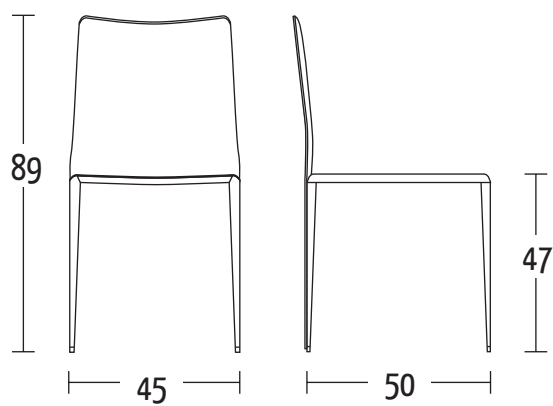

ERICA

Design Altacom

ALTACOM

Misure (cm)

**Finiture | Finitions | Finishes**

Cuoietto | Croûte de cuir | Split leather

C01 Bianco

C02 Avorio

C03 Sand

C05 Grigio chiaro

C08 Moka

C09 Grigio titanio

C10 Nero

C11 Tortora